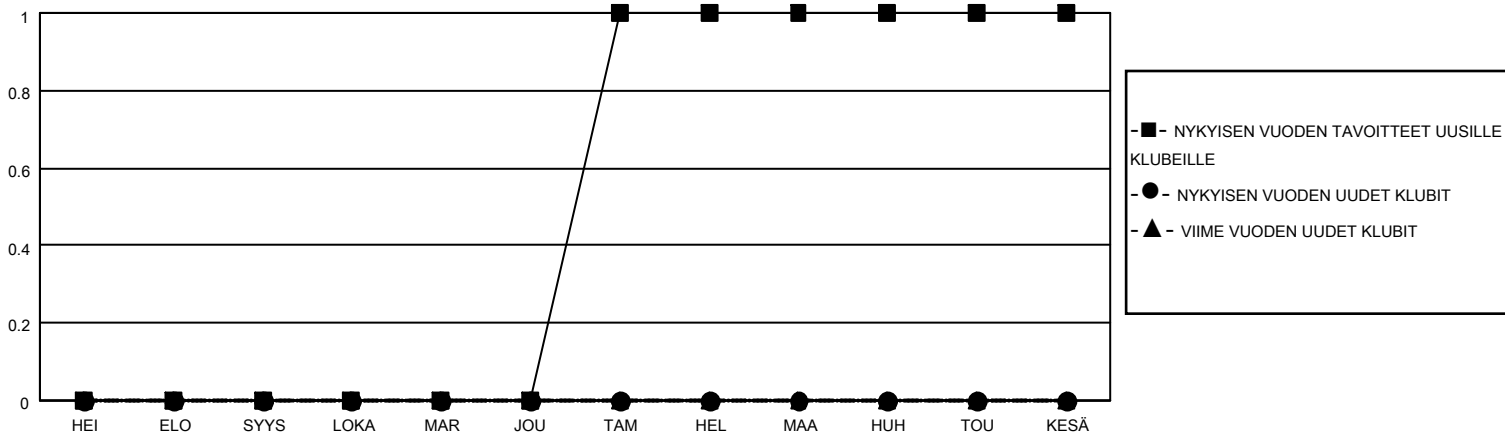

MONTHLY MEMBERSHIP PROGRESS REPORT

SIJAINTI FINLAND

District 107 M

Results as of: 8/31/2020

Klubit				jäsentä			
TULOKSET 2020-2021				TULOKSET 2020-2021			
NELJÄNNES	UUDEN KLUBIN TAVOITE	UUDET KLUBIT	LOPETETUT KLUBIT	NELJÄNNES	JÄSENKASVUN NETTOTAVOITE	TOTEUTUNUT JÄSENKASVU	POISTETUT JÄSENET (mukaan lukien siirrot)
HEI/ELO/SYYS	0	0	0	HEI/ELO/SYYS	20	5	18
LOKA/MAR/JOU	0	0	0	LOKA/MAR/JOU	20	0	0
TAM/HEL/MAA	1	0	0	TAM/HEL/MAA	20	0	0
HUH/TOU/KESÄ	0	0	0	HUH/TOU/KESÄ	20	0	0

TAVOITTEET JA UUDET KLUBIT, KUMULATIIVINEN

TAVOITTEET JA JÄSENET, KUMULATIIVINEN

LAKKAUTETUT KLUBIT: 0

2 CLUBS OF 65 LISÄNNYT YHDEN TAI USEAMMAN UUTTA JÄSENTÄ

SUKUPUOLIJAKAUMA

MIES 1,266 (79.27%)
NAINEN 331 (20.73%)