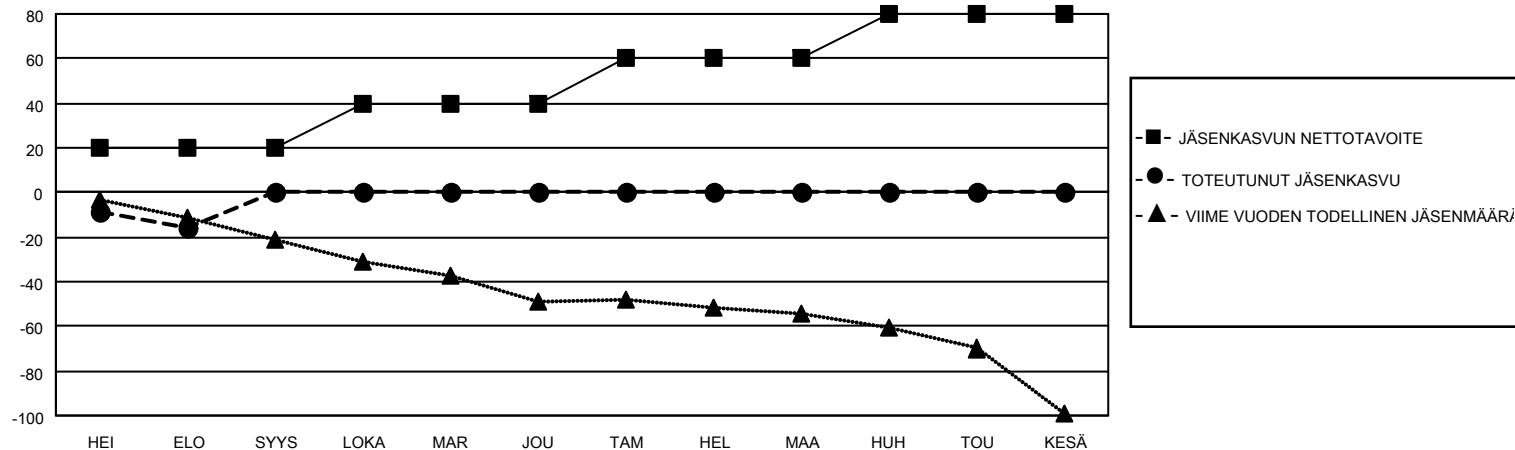

MONTHLY MEMBERSHIP PROGRESS REPORT

SIJAINTI FINLAND

District 107 M

Results as of: 8/31/2020

Klubit				jäsentä			
TULOKSET 2020-2021				TULOKSET 2020-2021			
NELJÄNNES	UUDEN KLUBIN TAVOITE	UUDET KLUBIT	LOPETETUT KLUBIT	NELJÄNNES	JÄSENKASVUN NETTOTAVOITE	TOTEUTUNUT JÄSENKASVU	POISTETUT JÄSENET (mukaan lukien siirrot)
HEI/ELO/SYYS	0	0	0	HEI/ELO/SYYS	20	5	18
LOKA/MAR/JOU	0	0	0	LOKA/MAR/JOU	20	0	0
TAM/HEL/MAA	1	0	0	TAM/HEL/MAA	20	0	0
HUH/TOU/KESÄ	0	0	0	HUH/TOU/KESÄ	20	0	0

TAVOITTEET JA UUDET KLUBIT, KUMULATIIVINEN

TAVOITTEET JA JÄSENET, KUMULATIIVINEN

LAKKAUTETUT KLUBIT: 0

2 CLUBS OF 65 LISÄNNYT YHDEN TAI USEAMMAN UUTTA JÄSENTÄ

SUKUPUOLIJAKAUMA

MIES 1,266 (79.27%)
NAINEN 331 (20.73%)